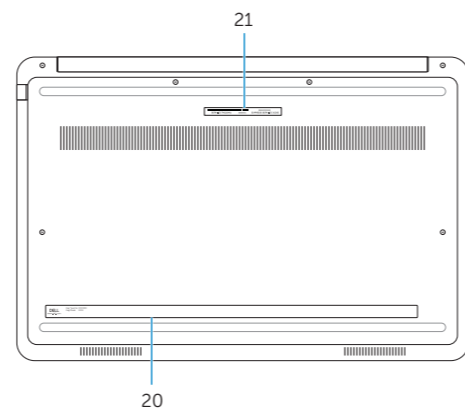

Features

Funktioner | Ominaisuudet | Funksjoner | Funktionen

1. Camera
2. Camera-status light
3. Digital-array microphones (2)
4. Power button
5. Security-cable slot
6. Power-adaptor port
7. USB 3.0 ports (2)
8. Battery-status light
9. Hard-drive activity light
10. Touchpad
11. Left-click area
12. Right-click area
13. Backlit keyboard
14. Media-card reader
15. Headset port
16. USB 3.0 port
17. USB 3.0 port with PowerShare
18. HDMI port
19. Network port
20. Regulatory label
21. Service Tag label