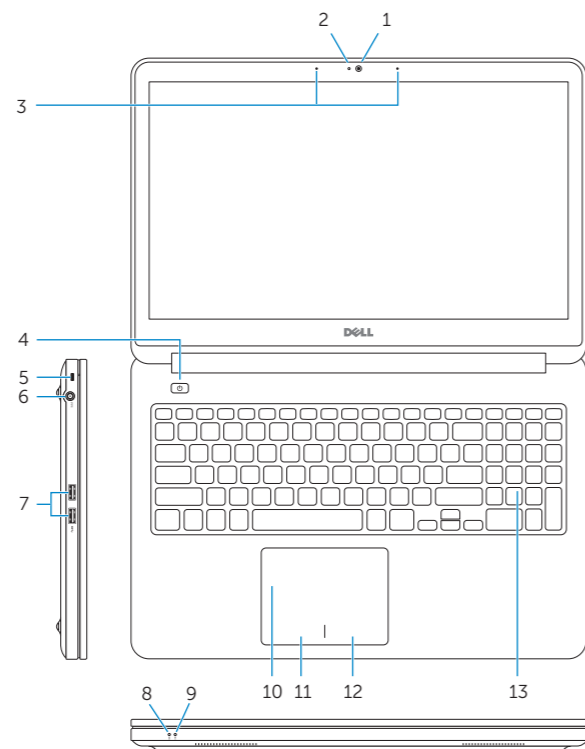

Features

Funktioner | Ominaisuudet | Funksjoner | Funktionen

1. Camera
2. Camera-status light
3. Digital-array microphones (2)
4. Power button
5. Security-cable slot
6. Power-adaptor port
7. USB 3.0 ports (2)
8. Battery-status light
9. Hard-drive activity light
10. Touchpad
11. Left-click area
12. Right-click area
13. Backlit keyboard
14. Media-card reader
15. Headset port
16. USB 3.0 port
17. USB 3.0 port with PowerShare
18. HDMI port
19. Network port
20. Regulatory label
21. Service Tag label