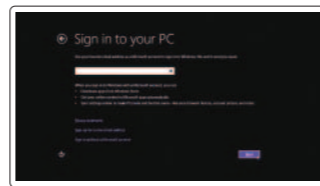

2 Finish Windows setup

Udfør Windows Installation | Suorita Windows-asennus loppuun
Fullfør oppsett av Windows | Slutför Windows-inställningen

Enable security and updates

Aktivér sikkerhed og opdateringer
Ota suojaus ja päivitykset käyttöön
Aktiver sikkerhet og oppdateringer
Aktivera säkerhet och uppdateringar

Connect to your network

Opret forbindelse til netværket
Muodosta verkkoyhteys
Koble deg til nettverket ditt
Anslut till ditt nätverk

Sign in to your Microsoft account or create a local account

Log på din Microsoft-konto eller opret en lokal konto
Kirjautu Microsoft-tilillesi tai luo uusi tili
Logg inn på Microsoft-kontoen din eller opprett en lokal konto
Logga in till ditt Microsoft-konto eller skapa ett lokalt konto