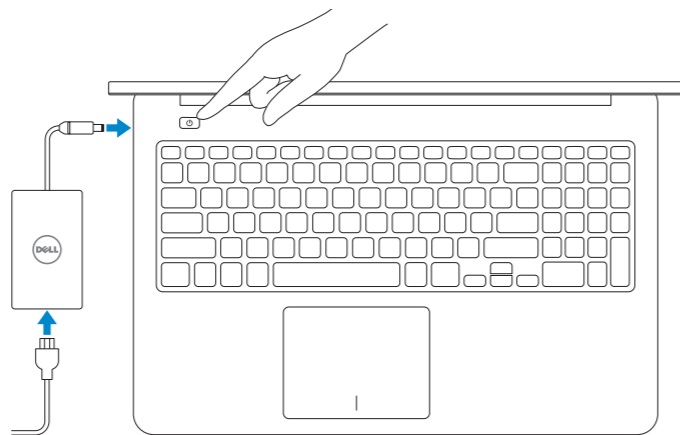

INSPIRON 15

Quick Start Guide

Hurtig startguide
Pikaopas
Hurtigstart
Snabbstartguide

1 Connect the power adapter and turn on your computer

Tilslut strømadapteren og tænd computeren
Kytke verkkolaite ja käynnistä taulutietokone
Koble til strømadapteren, og slå på datamaskinen
Anslut nätadaptren och slå på datorn